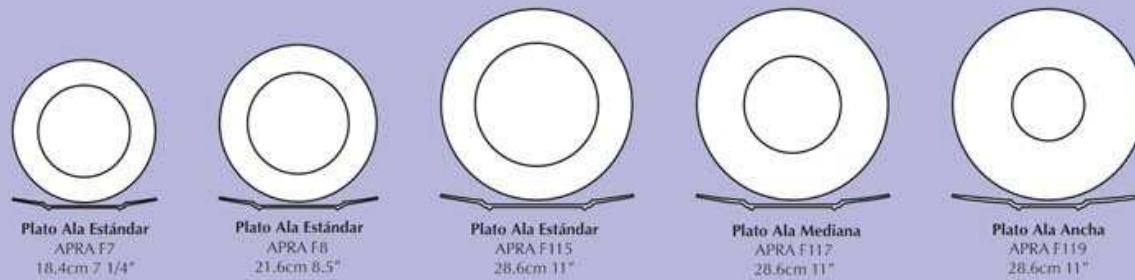

ALCHEMY®

fine china

ambience

Excede Expectativas

Ambience, una colección que proyecta estilo y elegancia en una gama de piezas refinadas diseñadas especialmente para la gastronomía de alto nivel.

Cada plato posee un perfil ultra bajo con un centro pronunciado y un borde interior elevado para enmarcar los alimentos y facilitar el uso de salsas, terminado así perfectamente la presentación de cada plato.

- Una elección perfecta para restaurantes de categoría y Hoteles de 4/5*
- Piezas refinadas y livianas en peso que no poseen un borde redondeado para un aspecto más elegante
- Los productos tienen un pie pulido y alas anchas para ofrecer la posibilidad de añadir un toque creativo a la presentación de cada plato
- Una selección de platos con centros de diversos tamaños para ofrecer flexibilidad en la presentación
- Un cuerpo cerámico de gran blancura con un esmalte brillante superior
- Perfiles ultra bajos con un centro pronunciado y un borde interior elevado para enmarcar los alimentos
- Se complementa con las Teteras y Cafeteras de nuestra gama Alchemy White.