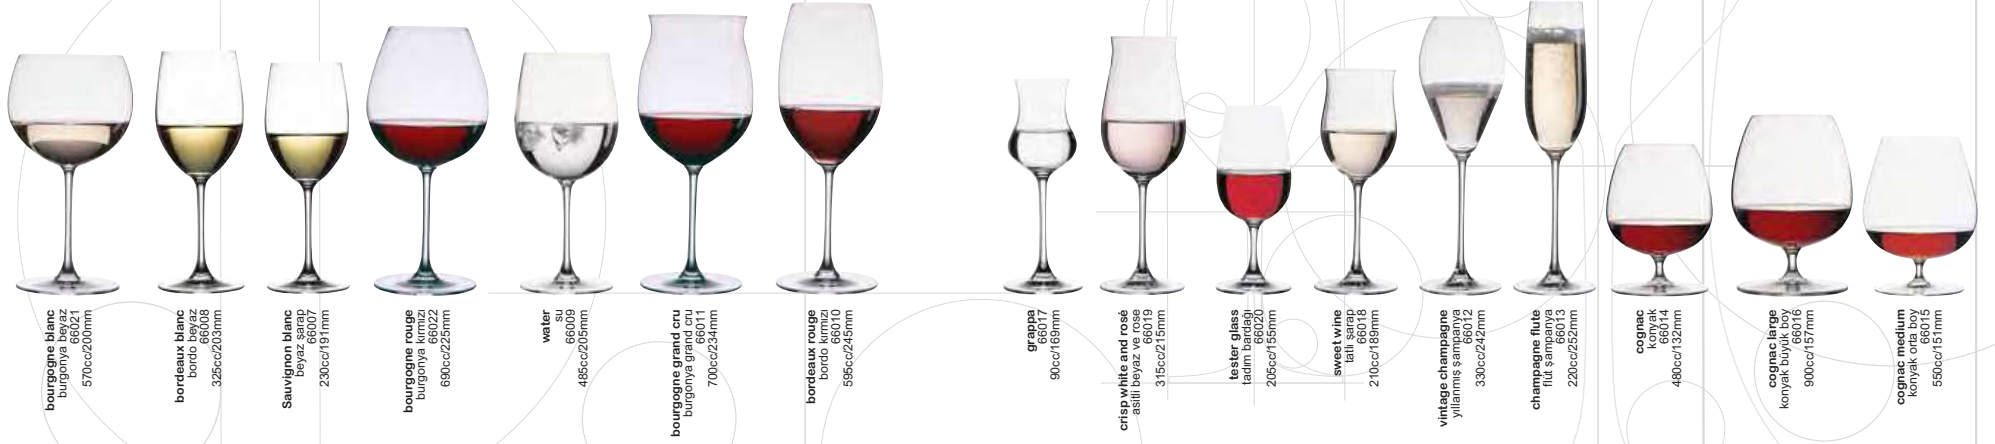

Chateau Nouveau

bourgogne blanc
burgonya beyaz
66011
570cc/200mm

bordeaux blanc
bordo beyaz
66008
325cc/203mm

Sauvignon blanc
beyaz sarı
66007
230cc/191mm

bourgogne rouge
burgonya kırmızı
66022
690cc/225mm

water
su
66009
485cc/205mm

bourgogne grand cru
burgonya grand cru
66011
700cc/234mm

grappa
66017
90cc/169mm

crisp white and rosé
yillanmış beyaz ve rose
66012
315cc/215mm

lester glass
radim bardağı
66020
205cc/155mm

sweet wine
tatlı sarap
66018
210cc/169mm

vintage champagne
yillanmış şampanye
66012
330cc/242mm

champagne flute
flüt şampanye
66013
220cc/252mm

cognac
konyak
66014
480cc/192mm

cognac large
konyak büyük boy
66016
900cc/157mm

A complete wine range and more...
Komple şarap serisi ve fazlası...