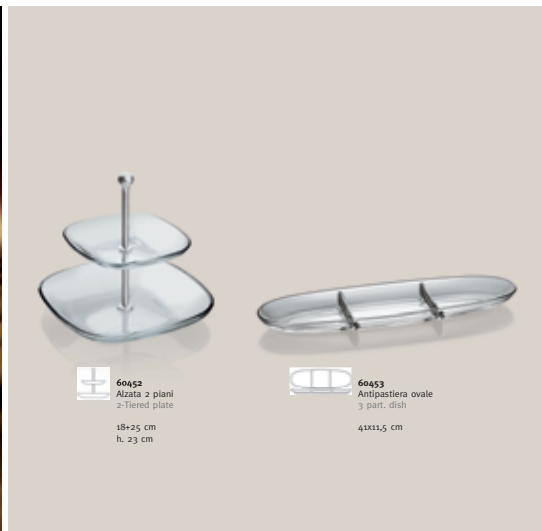

60452
Alzata 2 piani
2-tiered plate

18x25 cm
h. 23 cm

60453
Antipastiera ovale
3 part. dish

41x11,5 cm