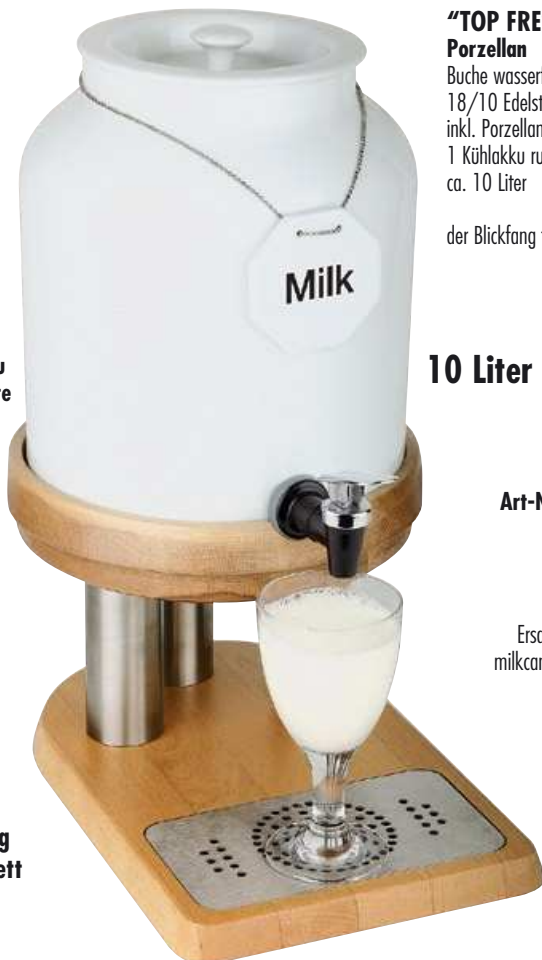

kühlbar

Der Kühlakku leitet die Kälte direkt in die Porzellan-Milchkanne.

4 Liter

der Blickfang für jedes Büfett

Milchkanne

“TOP FRESH” LITTLE Porzellan
 Buche wasserfest versiegelt
 18/10 Edelstahl
 inkl. Porzellanschild zum Beschriften
 1 Kühlakku rund (Art-Nr. 10777)
 ca. 4 Liter

Größe / size / tamaño

23 cm x 32 cm, Höhe 42 cm
 ca. 4 Liter

Ø 18 cm, Höhe 25 cm
 ca. 4 Liter

distributore de leche

“TOP FRESH” LITTLE porcellan
 madera
 18/10 acero
 1 acumulador de frio (no 10777)
 4 litros

Qualität / quality / calidad

Porzellan / Holz
 china / wood
 porcellan / madera

Porzellan
 china
 porcellan

Milchkanne

kühlbar

Der Kühlakku leitet die Kälte direkt in die Porzellan-Milchkanne.

10 Liter

der Blickfang für jedes Büfett

Größe / size / tamaño

27 cm x 38,5 cm, Höhe 45 cm
 ca. 10 Liter

Ø 22 cm, Höhe 26 cm

distributore de leche

“TOP FRESH” BIG porcellan
 madera
 18/10 acero
 1 acumulador de frio (no 10777)
 10 litros

Qualität / quality / calidad