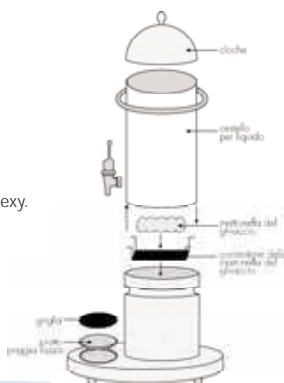

Distributore spremute refrigerato con contenitore estraibile in plexy.
Base in legno.
Refrigerated fruit-juice dispenser with extractable plexy container.
Wood base.
Dispensador zumos refrigerado con contenedor extraible en plexy.
Base de madera.
Colonne pressurage pour buffet, réfrigérée avec récipient extractible en plexy.
Base en bois.
H cm 57 - L cm 38x22 - Lt 6