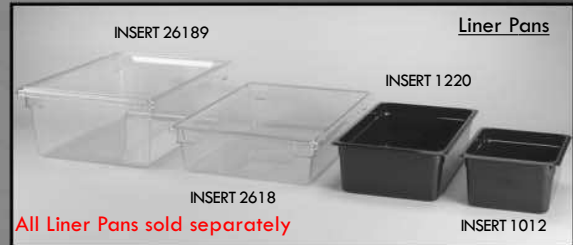

Config 1220 C
(6 hole carafe collar)
Fits 12"x20x6" Housing

Config 1220 D
(2 hole carafe collar & 10"x12"x6" pan)
Fits 12"x20x6" Housing

Config 2618 G
(9 hole carafe collar)
Fits 26"x18" Housing

Config 2618 J
(6 pan collar
each pan is 6"x6"x6")
Fits 26"x18" Housing

► Industry tested & approved hinge design

Color chart
#1 page 42

BH 26189 COLOR C	(W)18"-45 cm • (L)26"-66 cm • (H)9"-23 cm • 9 lbs.-4½ kg	INSERT 26189	(W)18"-45 cm • (L)26"-66 cm • (H)9"-23 cm • 7 lbs.-3½ kg
BH 2618 COLOR C	(W)18"-45 cm • (L)26"-66 cm • (H)6"-15 cm • 6 lbs.-3 kg	INSERT 2618	(W)18"-45 cm • (L)26"-66 cm • (H)6"-15 cm • 6 lbs.-3 kg
BH 1220 COLOR C	(W)12"-30 cm • (L)20"-51 cm • (H)6"-15 cm • 5 lbs.-2½ kg	INSERT 1220	(W)12"-30 cm • (L)20"-51 cm • (H)6"-15 cm • 3 lbs.-1½ kg
BH 1012 COLOR C	(W)10"-25 cm • (L)12"-30 cm • (H)6"-15 cm • 2 lbs.-1 kg	INSERT 1012	(W)10"-25 cm • (L)12"-30 cm • (H)6"-15 cm • 2 lbs.-1 kg

Visit our Beverage Housings web site page for New Products, Updates, Parts and Care & Handling
www.gourmetdisplay.com

- BH 26189 MIRROR C** (W)18"-45 cm • (L)26"-66 cm • (H)9"-23 cm • 9 lbs.-4½ kg
- BH 2618 MIRROR C** (W)18"-45 cm • (L)26"-66 cm • (H)6"-15 cm • 6 lbs.-3 kg
- BH 1220 MIRROR C** (W)12"-30 cm • (L)20"-51 cm • (H)6"-15 cm • 5 lbs.-2½ kg
- BH 1012 MIRROR C** (W)10"-25 cm • (L)12"-30 cm • (H)6"-15 cm • 2 lbs.-1 kg