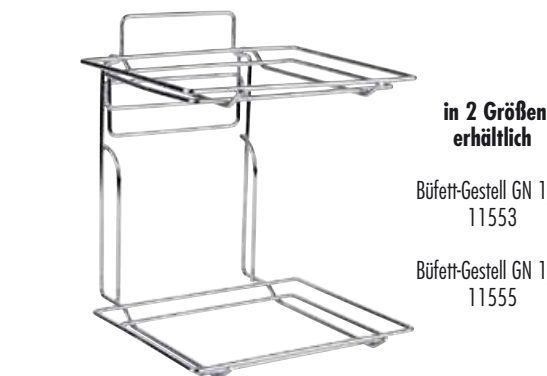

**Größe / size / tamaño**

ca. 29 cm x 27 cm, Höhe 35 cm  
GN 1/2 passend / GN 1/2 suitable

GN 1/2  
ca. 32,5 cm x 26,5 cm, Höhe 8 cm

GN 1/2  
ca. 32,5 cm x 26,5 cm, Höhe 9,5 cm

Korb GN 1/2  
40154,  
30296